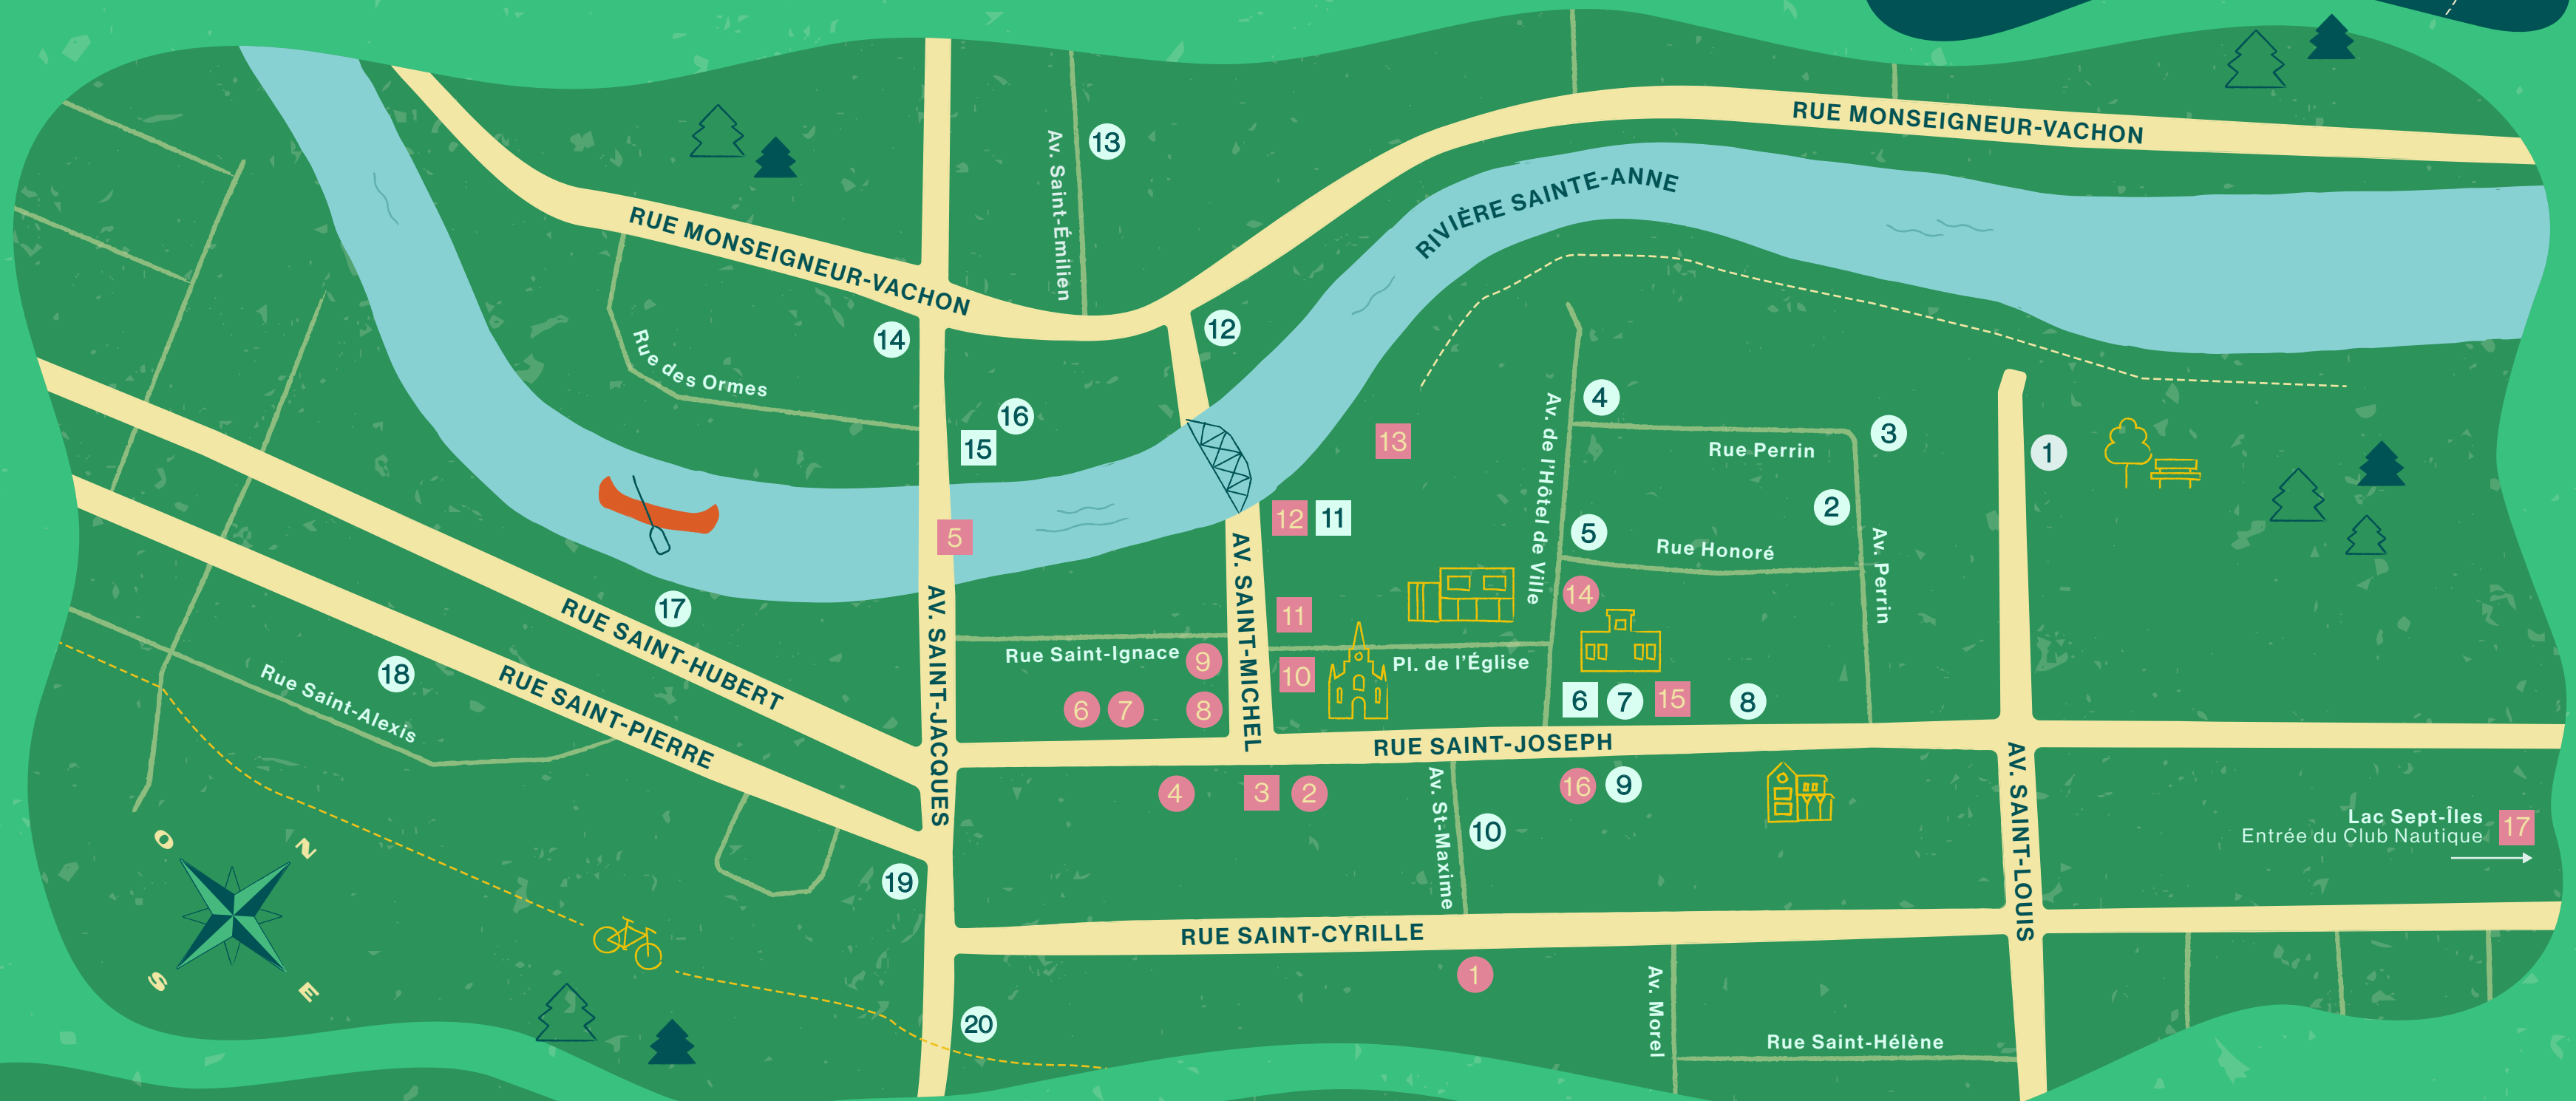

LES PARCOURS HISTORIQUES DE SAINT-RAYMOND

PANNEAUX HISTORIQUES

REPÈRES DE CRUES

BALADODÉCOUVERTE

Explorez les parcours historiques de Saint-Raymond, un circuit captivant ponctué de panneaux d'interprétation, de repères de crues et d'un BaladoDécouverte immersif.

À l'aide de la carte, déambulez dans les rues du centre-ville à la découverte des points d'intérêt historique afin d'en apprendre davantage sur cet héritage qui a façonné l'identité locale.

Profitez de cette expérience culturelle unique pour encourager les commerces locaux et découvrir les attraits du territoire.

Balado
Découverte

Circuit patrimonial
Centre-ville de Saint-Raymond

Plongez dans l'histoire de Saint-Raymond grâce à ce parcours interactif captivant, accessible même hors ligne !

DÉMARREZ LA VISITE

PARCOURS PANNEAUX HISTORIQUES

- Panneaux sur piédestal
- Panneaux fixés au mur

PARCOURS REPÈRES DE CRUES

- Panneaux explicatifs sur les inondations
- Pastilles repères de crues

REPÈRES DANS LA VILLE

- Église Saint-Raymond
- Parc Alban-Robitaille
- Maison Plamondon
- Hôtel de ville
- Centre multifonctionnel Rolland-Dion
- Véloposte Jacques-Cartier/Portneuf