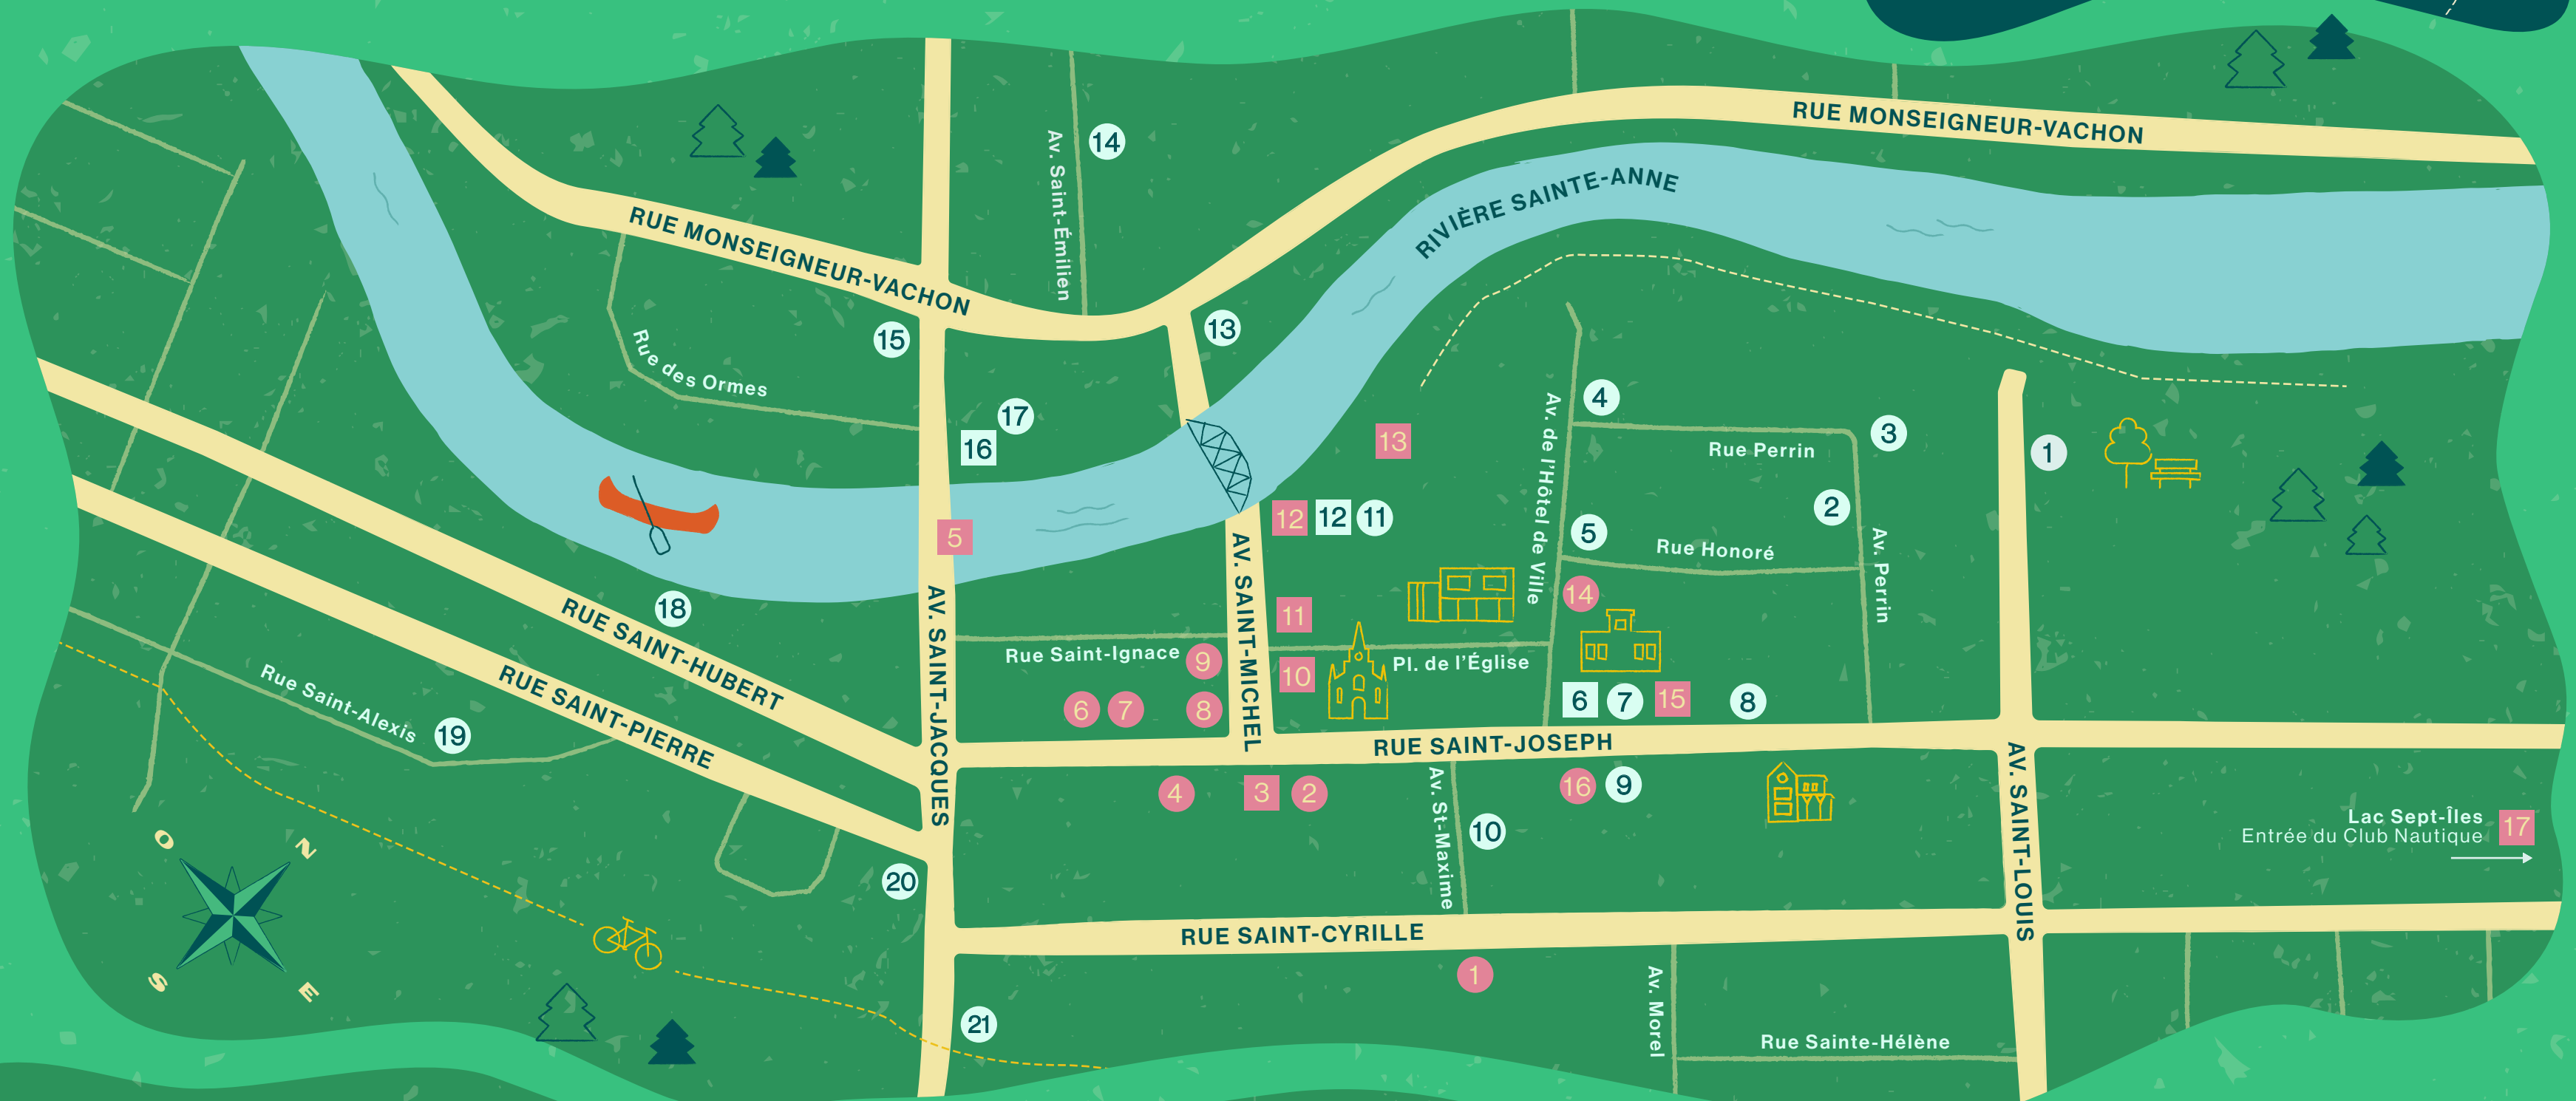

# LES PARCOURS HISTORIQUES DE SAINT-RAYMOND

PANNEAUX HISTORIQUES

REPÈRES DE CRUES

BALADODÉCOUVERTE

Explorez les parcours historiques de Saint-Raymond, un circuit captivant ponctué de panneaux d'interprétation, de repères de crues et d'un BaladoDécouverte immersif.

À l'aide de la carte, déambulez dans les rues du centre-ville à la découverte des points d'intérêt historiques afin d'en apprendre davantage sur cet héritage qui a façonné l'identité locale.

Profitez de cette expérience culturelle unique pour encourager les commerces locaux et découvrir les attraits du territoire.

Balado  
Découverte

Circuit patrimonial  
Centre-ville de Saint-Raymond

Plongez dans l'histoire de Saint-Raymond grâce à ce parcours interactif virtuel, accessible même hors ligne !

DÉMARREZ LA VISITE

## PARCOURS PANNEAUX HISTORIQUES

- Panneaux sur piédestal
- Panneaux fixés au mur